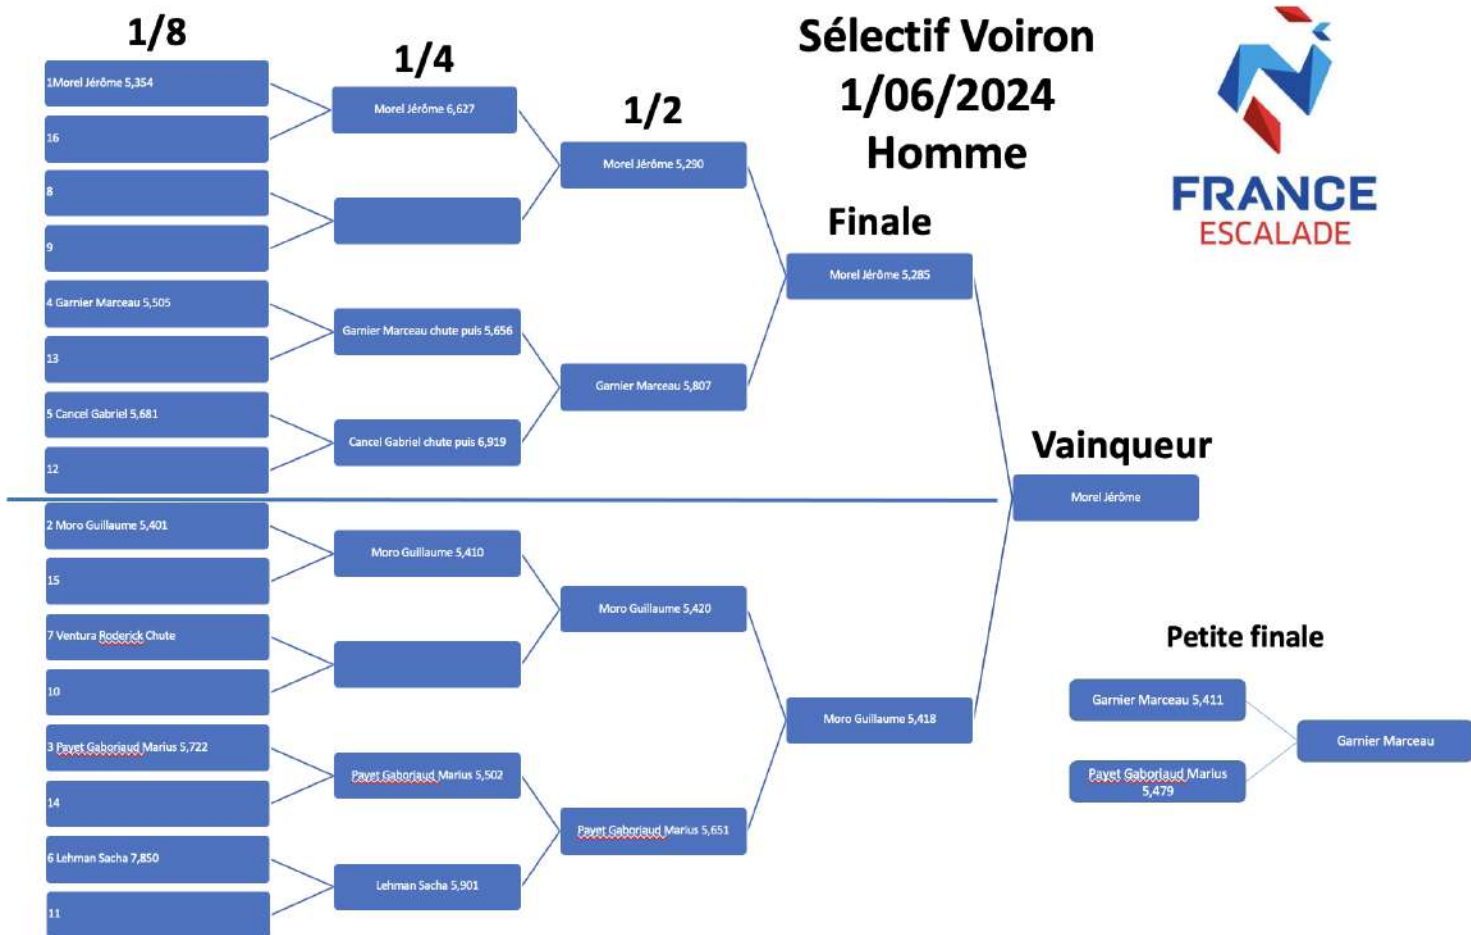

Sélectif Voiron 1/06/2024 Homme

Sélectif 1 juin 2024

Classeme	Nom	Prénom	Club	Qualification	Qualification	Meilleur tps Qualif	1/8 finale	1/4 finale	Re-run 1/4	1/2 finale	Finale
1	Morel	Jérôme	Mineral Spirit	5,499	5,295	5,295	5,354	6,627		5,29	5,285
2	Moro	Guillaume	Club Vertige	5,536	5,378	5,378	5,401	5,41		5,42	5,418
3	Garnier	Marceau	Gecko Club	5,763	5,674	5,674	5,505	fall	5,656	5,807	5,411
4	Payet-Gaboriaud	Marius	Austral-Roc	5,666	5,544	5,544	5,722	5,502		5,651	5,479
5	Cancel-Boulay	Gabriel	Mineral Spirit	6,664	5,796	5,796	5,681	fall	6,919	5,68	5,647
6	Lehmann	Sacha	Nouméa Escalade	7,405	5,849	5,849	7,85	5,901		5,829	8,033
7	Ventura	Roderick	ES Massy	6,027	5,926	5,926	fall	6,011		6,085	6,101
8	Gayrard	Aurélien	Equipe LFM	fs	7,598	fs	6,102	6,597		6,019	7,89

Sélectif 1 juin 2024

Classement	Nom	Prénom	Club	Qualification 1	Qualification 2	Meilleur tps Qualif	1/8 finale	1/4 finale	1/2 finale	Finale
1	Fontaine	Louise	Est'Kalad Club	9,047	7,726	7,726	7,993	7,771	8,622	7,668