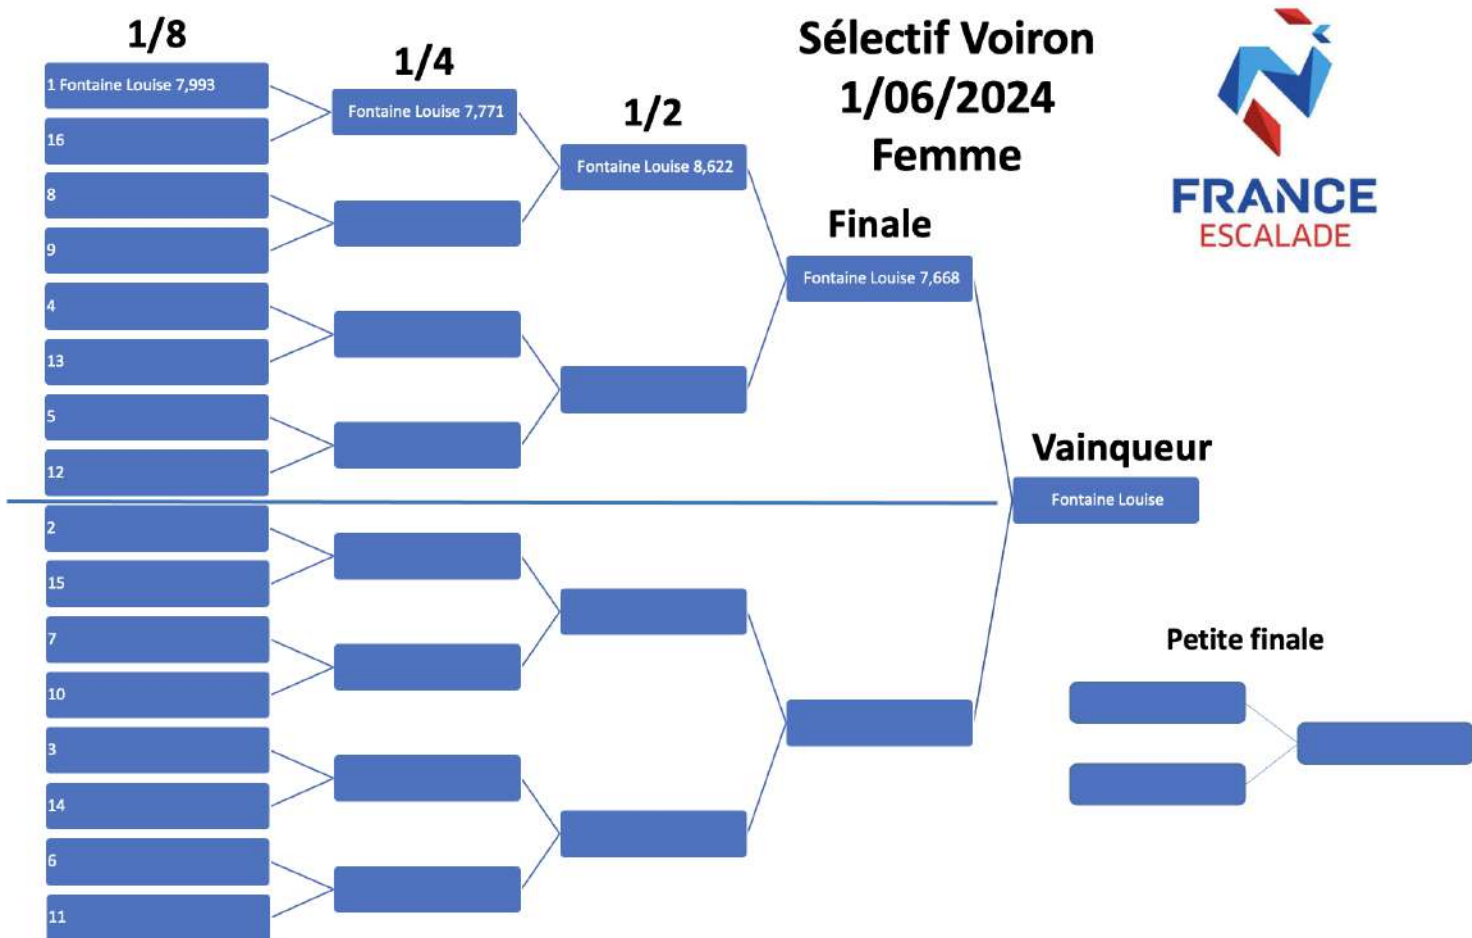

Sélectif Voiron 1/06/2024 Homme

Sélectif 1 juin 2024

Classeme	Nom	Prénom	Club	Qualification	Qualification	Meilleur tps Qualif	1/8 finale	1/4 finale	Re-run 1/4	1/2 finale	Finale
1	Morel	Jérôme	Mineral Spirit	5,499	5,295	5,295	5,354	6,627		5,29	5,285
2	Moro	Guillaume	Club Vertige	5,536	5,378	5,378	5,401	5,41		5,42	5,418
3	Garnier	Marceau	Gecko Club	5,763	5,674	5,674	5,505	fall	5,656	5,807	5,411
4	Payet-Gaboriaud	Marius	Austral-Roc	5,666	5,544	5,544	5,722	5,502		5,651	5,479
5	Cancel-Boulay	Gabriel	Mineral Spirit	6,664	5,796	5,796	5,681	fall	6,919	5,68	5,647
6	Lehmann	Sacha	Nouméa Escalade	7,405	5,849	5,849	7,85	5,901		5,829	8,033
7	Ventura	Roderick	ES Massy	6,027	5,926	5,926	fall	6,011		6,085	6,101
8	Gayrard	Aurélien	Equipe LFM	fs	7,598	fs	6,102	6,597		6,019	7,89

Sélectif 1 juin 2024

Classement	Nom	Prénom	Club	Qualification 1	Qualification 2	Meilleur tps Qualif	1/8 finale	1/4 finale	1/2 finale	Finale
1	Fontaine	Louise	Est'Kalad Club	9,047	7,726	7,726	7,993	7,771	8,622	7,668